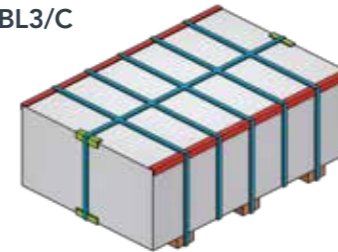

STANDARD PACKAGING
ESEMPI DI IMBALLAGGI STANDARD

BL1/C

BL1T/C

BL2/C

BL2T/C

BL3/C

BL3T/C

BL5I/C/M

BL5IT/C/M

Weight of standard packed unit

Peso del pacco standard

< 5,00 t

	BL1	BL1C	BL1T	BL1TC	BL2	BL2C	BL2T	BL2TC	BL3	BL3C	BL3T	BL3TC	BL5I	BL5IC	BL5IM	BL5IT	BL5ITC	BL5ITM	
Cross straps <i>Reggette trasversali</i>	●	●	●	●	●	●	●	●	●	●	●	●	●	●	●	●	●	●	●
Longitudinal straps <i>Reggette longitudinali</i>	●	●			●	●			●	●			●	●	●				
Corner <i>Angolare</i>					●	●	●	●	●	●	●	●	●	●	●	●	●	●	●
Wood pieces <i>Travetto d'appoggio</i>									●	●	●	●							
Pallet <i>Bancale</i>													●	●	●	●	●	●	●
Polyethylene raffia <i>Protezione con raffia politenata</i>		●		●		●		●		●		●		●				●	
Metal box <i>Cassa metallica</i>															●			●	